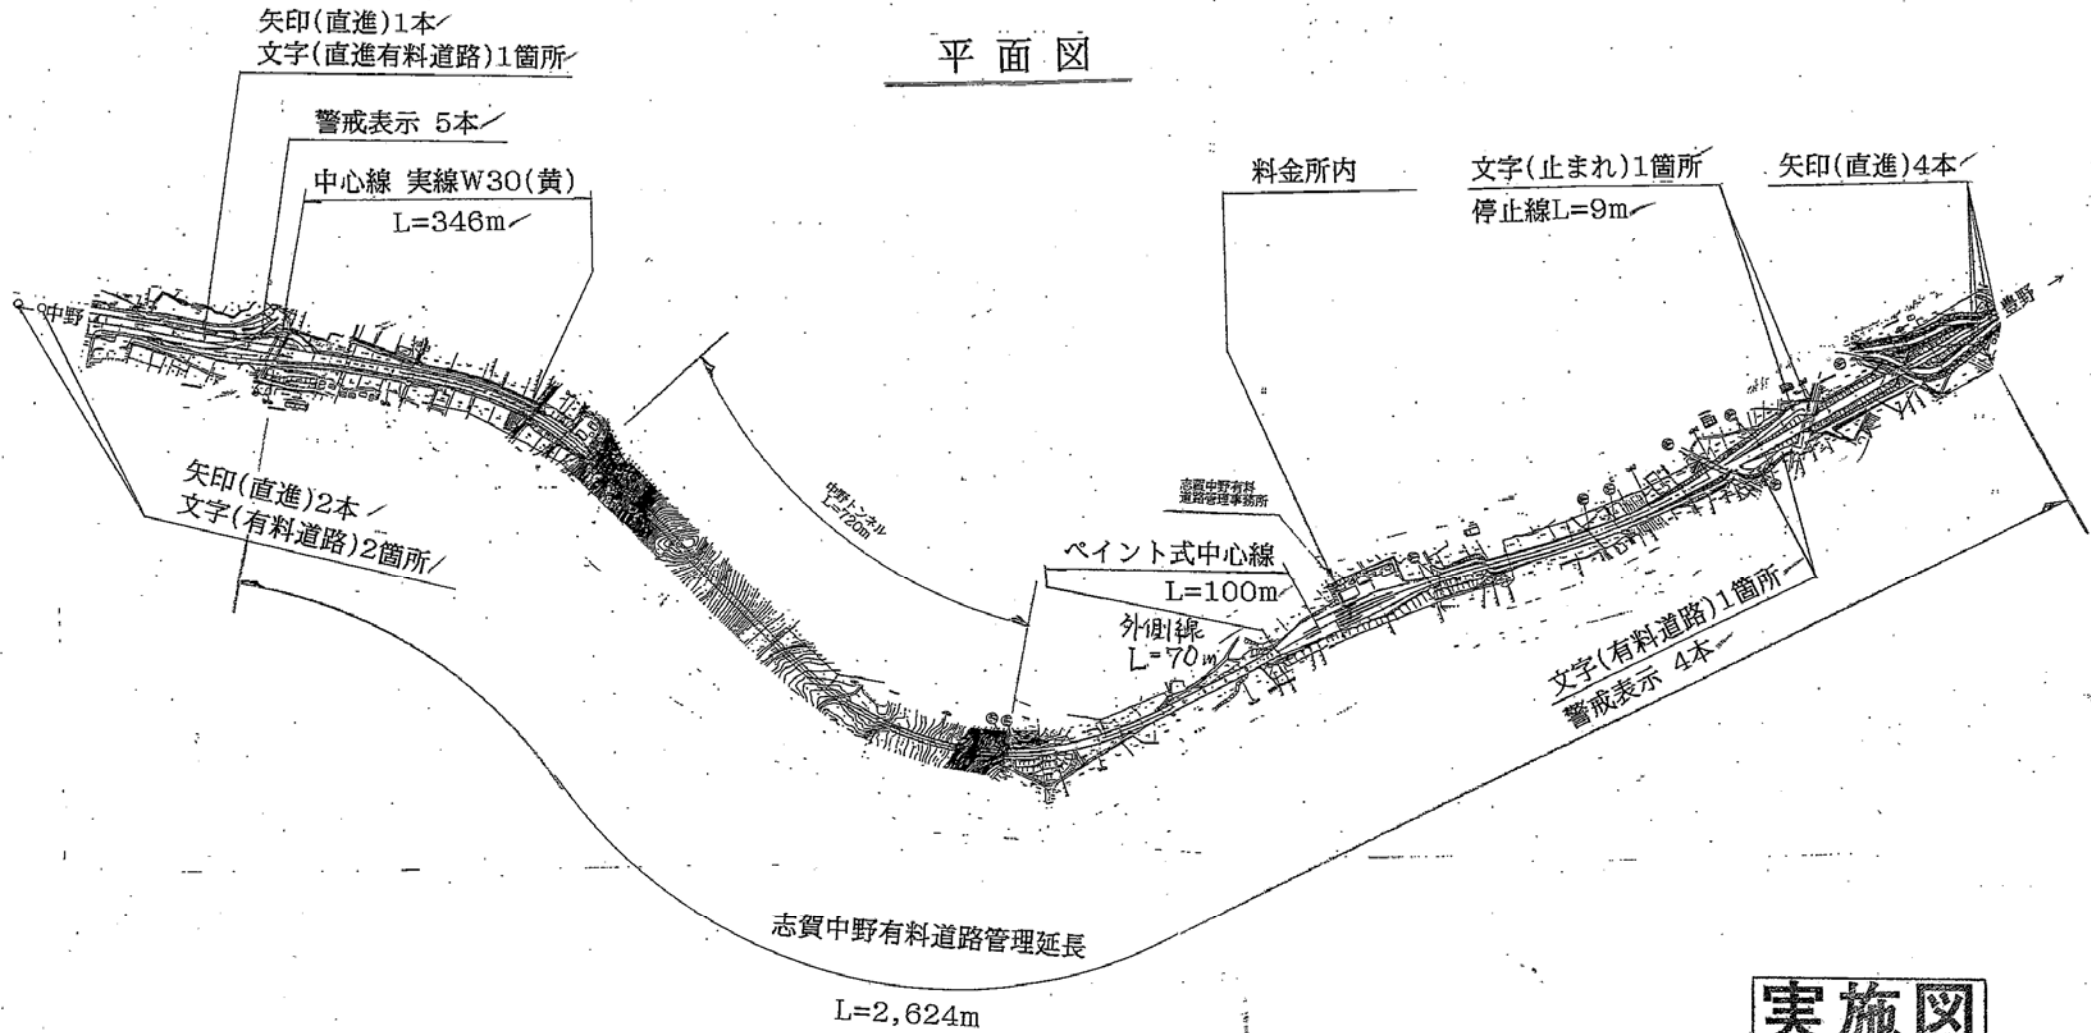

平成25年度 志賀中野有料道路交通安全施設整備(区画線)工事

平面図

実施図

平成25年度 志賀中野有料道路 交通安全施設整備(区画線)工事			
全 図	縮尺： 図 示		
志賀中野有料道路 (主)中野豊野線 中野市七瀬～栗林			
所 長	洪 川	担 当	北 澤
照 査	設 計	製 図	
図面番号 1		葉中之 1	
長野県道路公社			